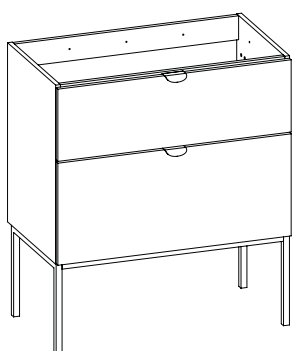

SMUG

Promo 2023

●● Dessins Techniques

Lorem ipsum dolor sit amet, consectetur adipiscing elit, sed diam nonummy nibh euismod

80cm