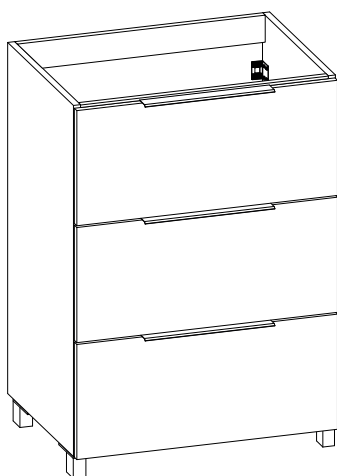

ESSENTIAL

Promo 2023

●● Dessins Techniques

Lorem ipsum dolor sit amet, consectetur adipiscing elit, sed diam nonummy nibh euismod

60cm